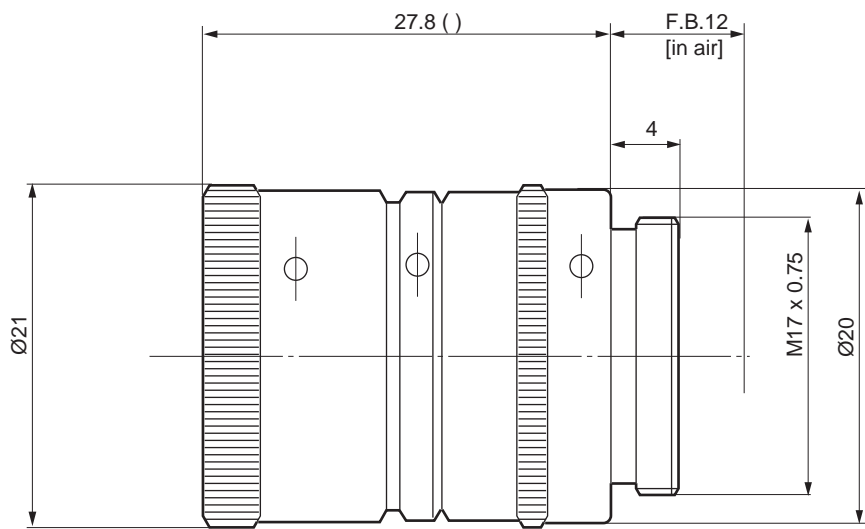

SONY

Category : NF Mount Lens	Model Name : VCL-12S12XM
Item : Dimensions	

(unit : mm)