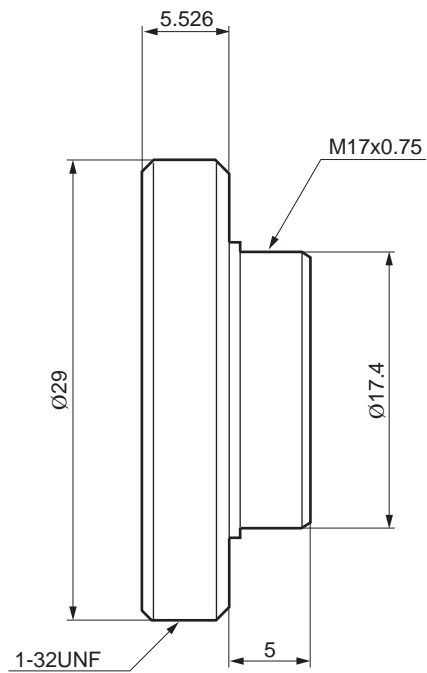

SONY

品名 : Cマウント変換アダプター

型名 : LO-999CMT

項目 : 寸法図

(unit : mm)